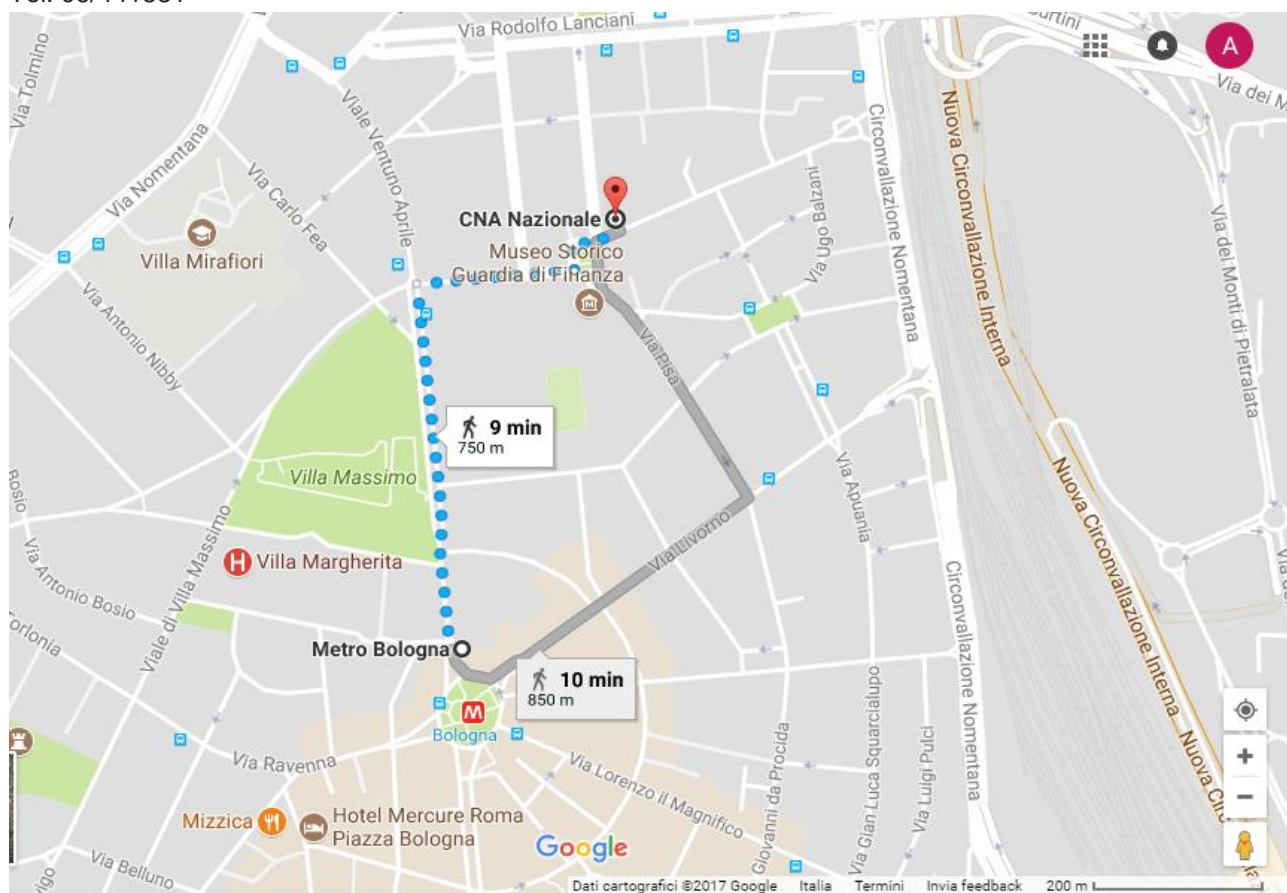

Come raggiungere la sede del CNA Nazionale

Piazza M. Armellini, 9 A, 00162 Roma

Tel. 06/441881

Da Roma Fiumicino → treno no-stop Leonardo Express, dalla stazione ferroviaria dell'Aeroporto di Roma Fiumicino per stazione RFI di Roma Termini, con partenze programmate ogni 15 minuti. Tempo di percorrenza: 32 minuti. Costo € 14,00. I collegamenti da Fiumicino Aeroporto sono operativi a partire dalle 6.23 fino alle 23.23, da Roma Termini dalle 05.35 e fino alle ore 22.35. Garantito anche in caso di sciopero.

Da Roma Termini → Linea Metro B (Termini) direzione Rebibbia/Jonio, fermata: Bologna

Da Roma Tiburtina → Linea Metro B direzione Laurentina, fermata: Bologna

Arrivati a Piazza Bologna: proseguire su Via XXI Aprile, svoltare a destra su Via Famiano Nardini, proseguire dritto fino a Piazza M. Armellini, 9 A

Autobus:

Da Roma Termini → Autobus N. 90 direzione Labia per 4 fermate, fino alla fermata Nomentana/XXI Aprile (proseguire a piedi per 650 metri fino a P.zza Armellini)

Da Roma Tiburtina → Autobus N. 309 direzione XXI Aprile/Villa Ricotti per 5 fermate, fino alla fermata XXI Aprile/Villa Ricotti (proseguire a piedi per 500 metri fino a P.zza Armellini)